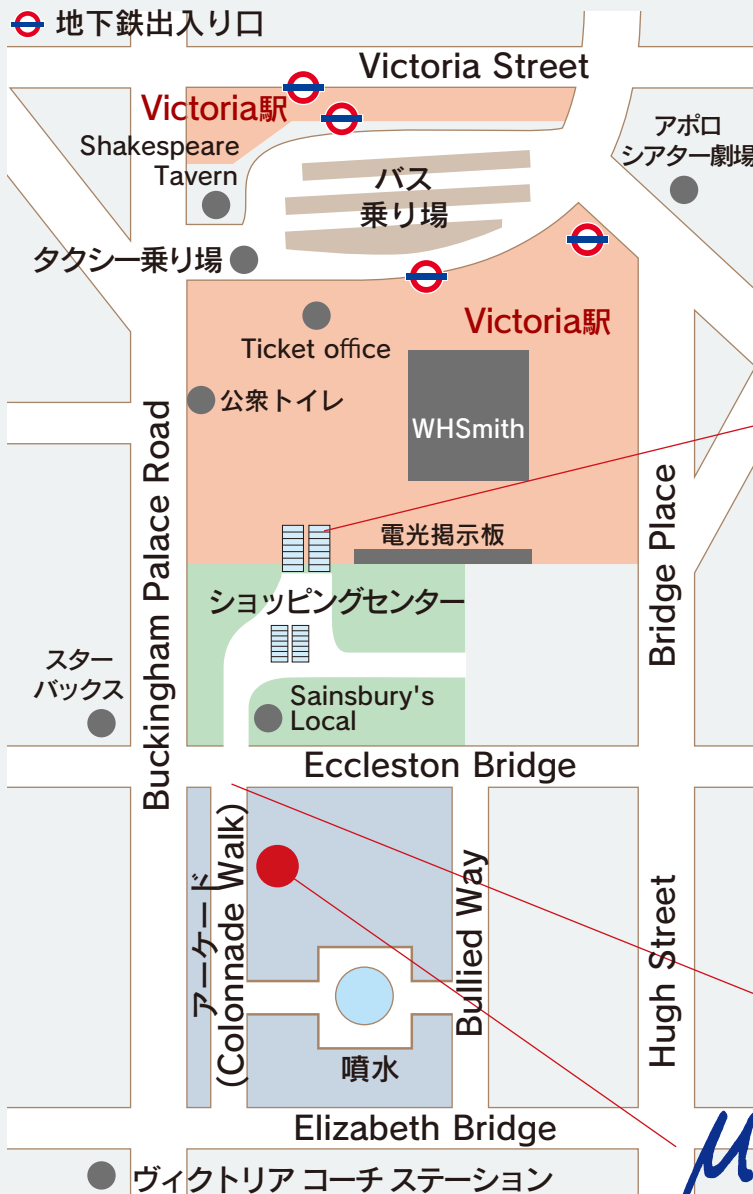

## [みゆう] ロンドン

ショッピングモール (Colonnade Walk) 内 (地下鉄: Victoria駅)  
Unit8, Colonnade Walk, 123 Buckingham Palace Road, Victoria SW1W 9SH

プラットフォーム14番隣の  
エスカレーター  
駅とショッピングセンターを  
繋ぐエスカレーターを上がり、  
ショッピングセンター内を真  
直ぐ進み、出口を出ると下の  
写真のアーケード入り口が見  
つかります。

アーケード入り口  
アーケード内に[みゆう]ロン  
ドンがあります。

**M. [みゆう] ロンドン**