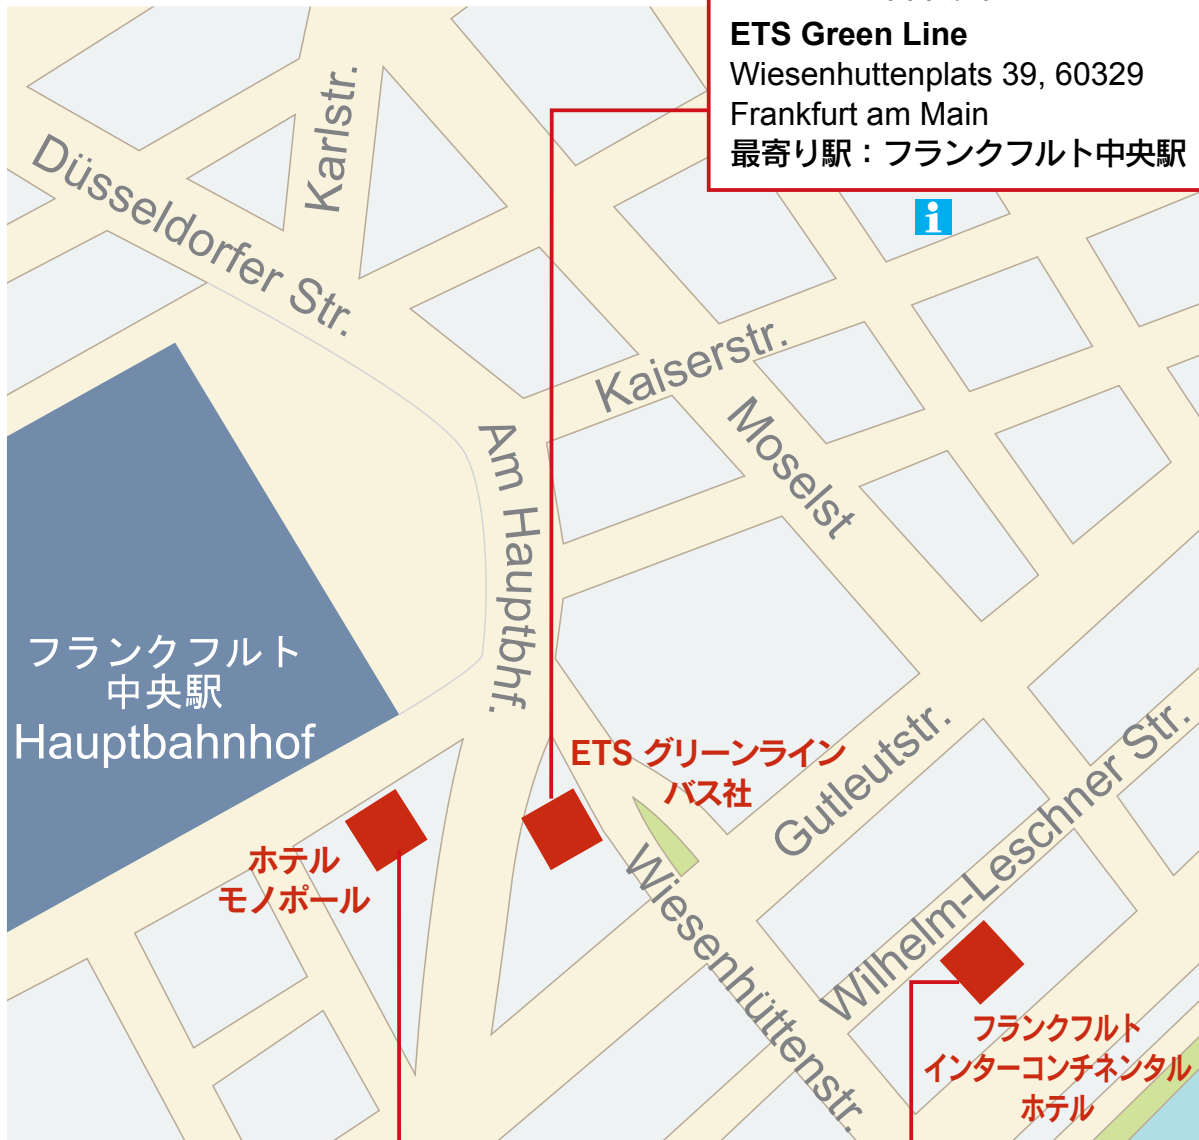

ETS グリーンライン
バスツアー集合場所

ETS Green Line

Wiesenhüttenplats 39, 60329

Frankfurt am Main

最寄り駅：フランクフルト中央駅

フランクフルト
中央駅
Hauptbahnhof

ホテル
モノポール

ETS グリーンライン
バス社

フランクフルト
インターコンチネンタル
ホテル

μ. [みゆう] バスツアー集合場所

ホテル・モノポール

Hotel Monopol

Mannheimer Str. 11-13 D-60329

Frankfurt am Main

最寄り駅：フランクフルト中央駅

μ. [みゆう] バスツアー集合場所

フランクフルト・インターコンチネンタル・ホテル

InterContinental Frankfurt

Wilhelm-Leuschner Str. 43

Frankfurt am Main

最寄り駅：フランクフルト中央駅